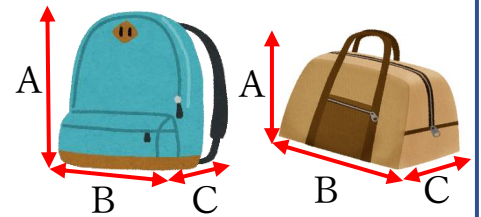

### サイズのはかり方

大きさ(3辺の合計=A+B+C)

200cm以下

重さ(総重量) 30kg以下

(運送約款第2条第1項第1号より)

※釣り道具、キャンプ道具などの荷物は有料となります。

※貴重品などの荷物は自己の責任において保管して下さい。

※折りたたみ自転車は、袋に入れるか開かないよう固定して下さい。